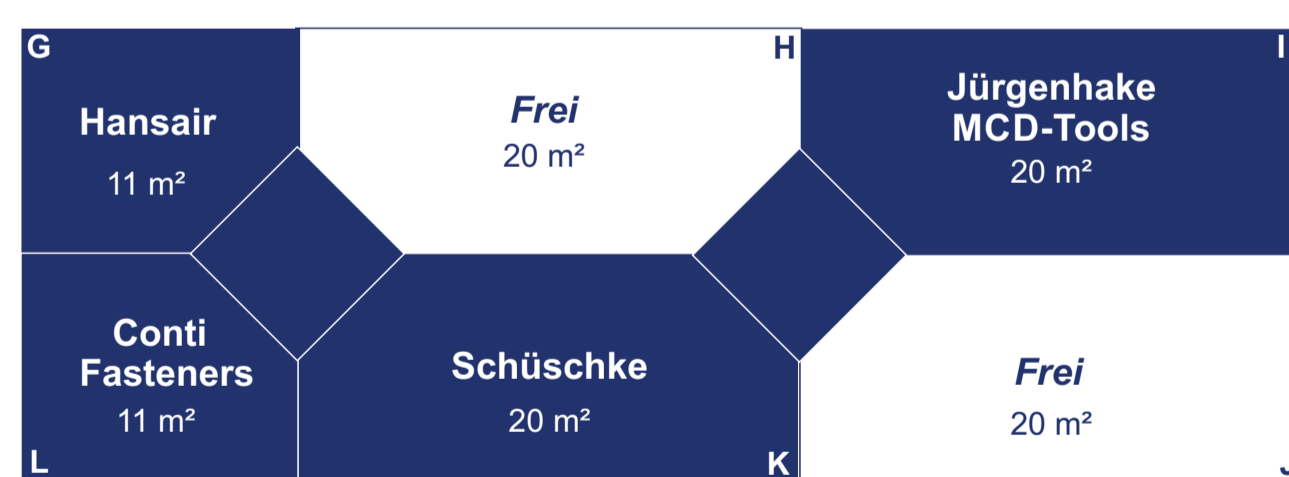

Aircraft Interiors Expo 2024

Hamburg Messe
28. - 30. Mai 2024

6A80 / A-B

6A80 / C

6A90 / A-D

6B88 / A-C

6B90

6C80 / A-F

6C90 / A-F

6C80 / G-L

6C90 / G-L

6E80 / A-E

6E90 / A-C

6E80 / F-J

6E90 / D-I