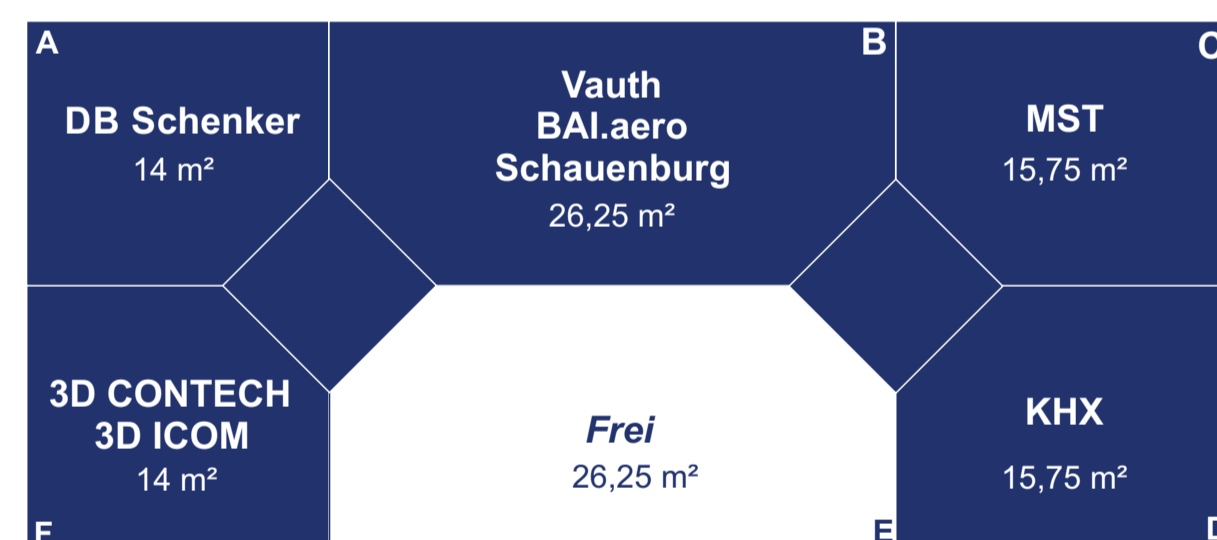

Aircraft Interiors Expo 2024

Hamburg Messe
28. - 30. Mai 2024

6A80 / A-B

6A80 / C

6A90 / A-D

6B88 / A-C

6B90

6C80 / A-F

6C90 / A-F

6C80 / G-L

6C90 / G-L

6E80 / A-E

6E90 / A-C

6E80 / F-J

6E90 / D-I