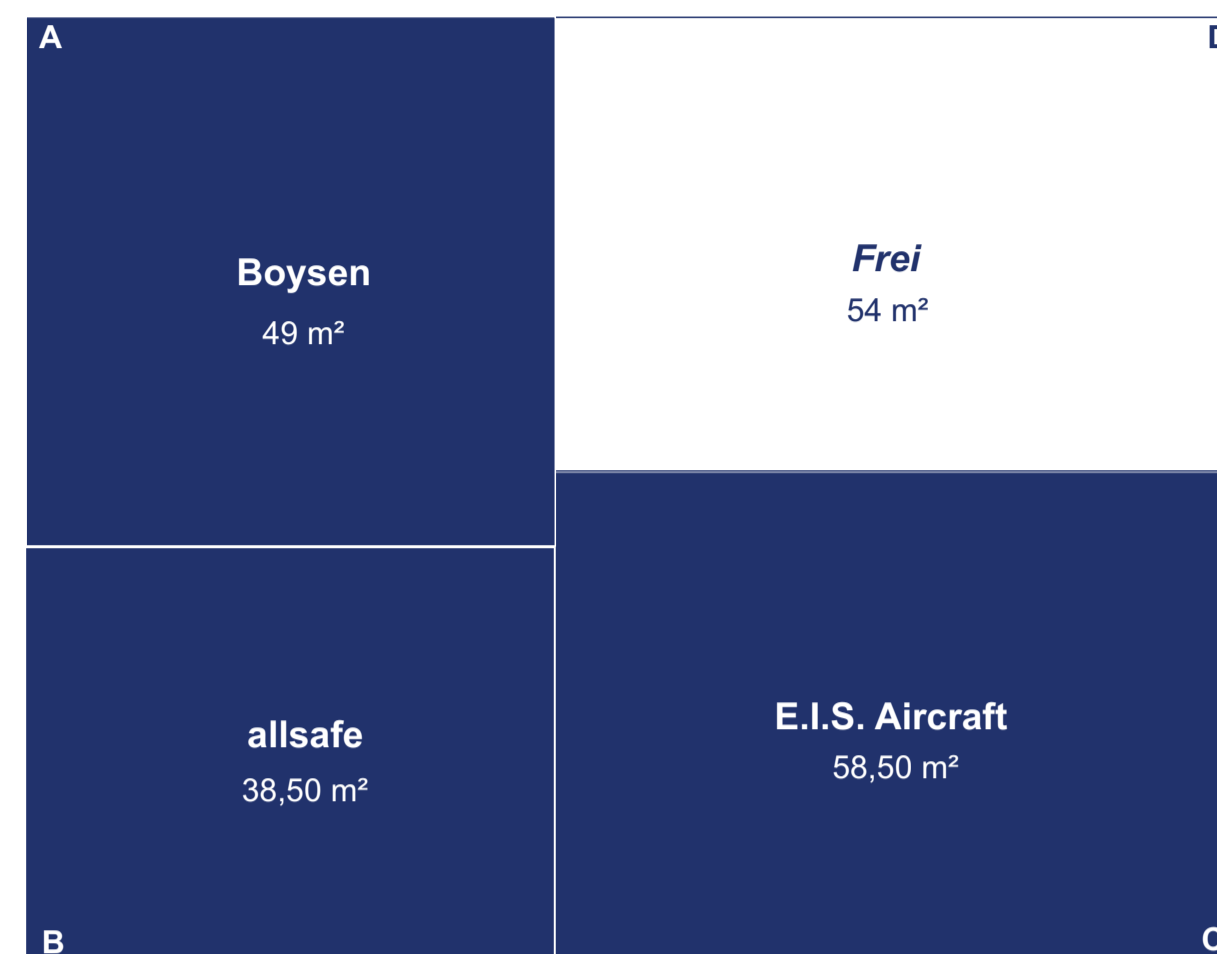

Aircraft Interiors Expo 2024

Hamburg Messe
28. - 30. Mai 2024

6A80 / A-B

6A80 / C

6A90 / A-D

6B88 / A-C

6B90

6C80 / A-F

6C90 / A-F

6C80 / G-L

6C90 / G-L

6E80 / A-E

6E90 / A-C

6E80 / F-J

6E90 / D-I